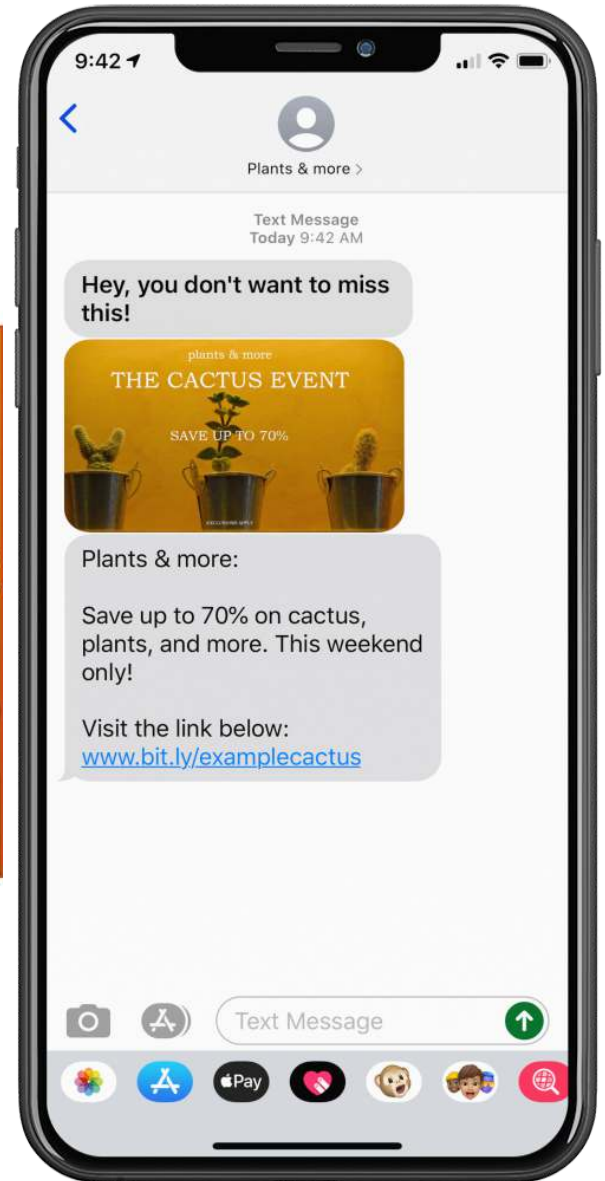

### Dimensions:

1080 pixels x 1920 pixels

# Landscape Template

**SAFE ZONE**  
1740 px x 998 px

41 px

41 px

**IMAGE SIZE**  
1920 px x 1080 px

## Image specifications:

**File format:**

JPG

**Dimensions:**

1920 pixels x 1080 pixels

**File size:**

Less than 500 KB

**Download PSD Templates:**